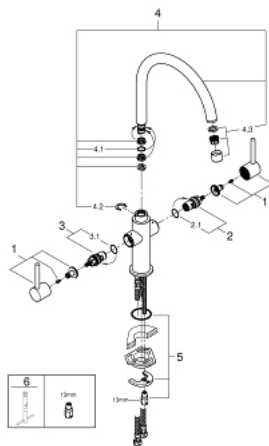

30 190 000 AMBI COSMOPOLITAN СМЕСИТЕЛЬ ДЛЯ МОЙКИ

ОПИСАНИЕ ПРОДУКТА

- монтаж на одно отверстие
- **GROHE StarLight** покрытие поверхности
- керамический вентиль 1/2", 90°
- аэратор
- поворотный трубкообразный излив
- выбор радиуса поворота: 0° / 150° / 360°
- с длинными рукоятками
- гибкая подводка
- рукоятка открывается вперед - исключает попадание брызг на стену
- система быстрого монтажа
- 3/8" adapter available for international use
- рекомендованной минимальное давление 0.4 бар

30 190 000 AMBI COSMOPOLITAN СМЕСИТЕЛЬ ДЛЯ МОЙКИ

ЗАПАСНЫЕ ЧАСТИ

- 1: handle neutral (Order-nr. 48175000)
- 2: Керамический вентиль 1/2" (Order-nr. 45882000)
- 2.1: O-кольцо Ø18,2 x Ø1,7 (Order-nr. 0392400M)
- 3: Керамический вентиль 1/2" (Order-nr. 45883000)
- 3.1: O-кольцо Ø18,2 x Ø1,7 (Order-nr. 0392400M)
- 4: Трубнообразный излив (Order-nr. 13337000)
- 4.1: O-кольцо Ø13,5 x Ø2,75 (Order-nr. 0128500M)
- 4.2: Страховочное кольцо (Order-nr. 0485300M)
- 4.3: Аэратор (Order-nr. 48174000)
- 5: Обратное резьбовое соединение (Order-nr. 46249000)
- 6: Монтажный ключ (Order-nr. 19017000)*