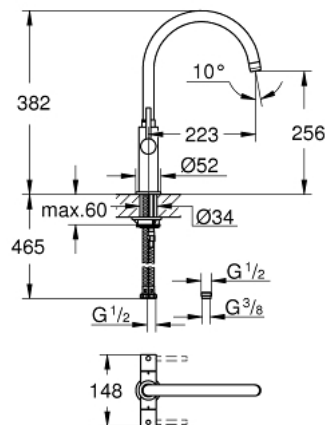

30 190 000 AMBI COSMOPOLITAN СМЕСИТЕЛЬ ДЛЯ МОЙКИ

ОПИСАНИЕ ПРОДУКТА

- монтаж на одно отверстие
- **GROHE StarLight** покрытие поверхности
- керамический вентиль 1/2", 90°
- аэратор
- поворотный трубкообразный излив
- выбор радиуса поворота: 0° / 150° / 360°
- с длинными рукоятками
- гибкая подводка
- рукоятка открывается вперед - исключает попадание брызг на стену
- система быстрого монтажа
- 3/8" adapter available for international use
- рекомендованной минимальное давление 0.4 бар

30 190 000 AMBI COSMOPOLITAN СМЕСИТЕЛЬ ДЛЯ МОЙКИ

ЗАПАСНЫЕ ЧАСТИ

- 1: handle neutral (Order-nr. 48175000)
- 2: Керамический вентиль 1/2" (Order-nr. 45882000)
- 2.1: O-кольцо Ø18,2 x Ø1,7 (Order-nr. 0392400M)
- 3: Керамический вентиль 1/2" (Order-nr. 45883000)
- 3.1: O-кольцо Ø18,2 x Ø1,7 (Order-nr. 0392400M)
- 4: Трубнообразный излив (Order-nr. 13337000)
- 4.1: O-кольцо Ø13,5 x Ø2,75 (Order-nr. 0128500M)
- 4.2: Страховочное кольцо (Order-nr. 0485300M)
- 4.3: Аэратор (Order-nr. 48174000)
- 5: Обратное резьбовое соединение (Order-nr. 46249000)
- 6: Монтажный ключ (Order-nr. 19017000)*