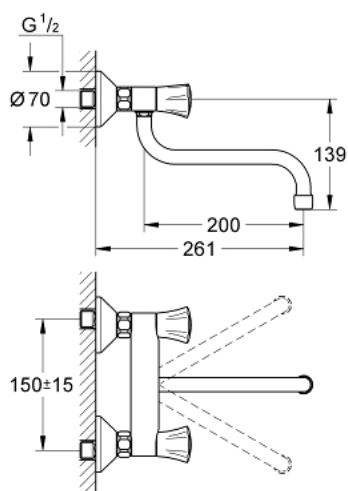

31 187 001 COSTA L ПОВОРОТНЫЙ СМЕСИТЕЛЬ 1/2"

ОПИСАНИЕ ПРОДУКТА

- металлические рукоятки
- с теплоизоляцией
- **GROHE StarLight** покрытие поверхности
- вентили Longlife
- аэратор
- поворотный трубкообразный излив
- радиус поворота 360°
- вынос 200 мм
- скрытые S-образные эксцентрики

31 187 001 COSTA L ПОВОРОТНЫЙ СМЕСИТЕЛЬ 1/2"

ЗАПАСНЫЕ ЧАСТИ

- 1: Ручьятка запорная Costa L (Order-nr. 45994000)
- 1.1: Переходник-защелка (Order-nr. 0538600M)
- 2: Вентиль 1/2" (Order-nr. 07146000)
- 2.1: O-кольцо $\varnothing 6 \times \varnothing 2$ (Order-nr. 0128300M)
- 2.2: O-кольцо $\varnothing 18,2 \times \varnothing 1,7$ (Order-nr. 0392400M)
- 2.3: Уплотнение (Order-nr. 0529100M)
- 3: Резьбовое соединение подключения 1/2" (Order-nr. 45044000)
- 4: S-образный эксцентрик (Order-nr. 12075000)
- 4.1: Уплотнение (Order-nr. 0138600M)
- 4.2: Розетка (Order-nr. 0221000M)
- 5: Трубнообразный излив (Order-nr. 13051000)
- 5.1: O-кольцо $\varnothing 12 \times \varnothing 2$ (Order-nr. 0128000M)
- 5.2: Аэратор (Order-nr. 13928000)
- 6: Удлинение 3/4", 20 мм (Order-nr. 0713000M)*
- 7: Винты для Costa/Avina (Order-nr. 48013000)*