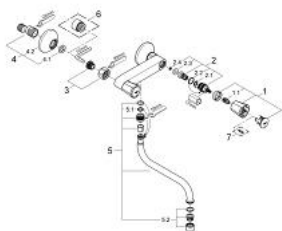

31 187 001 COSTA L ПОВОРОТНЫЙ СМЕСИТЕЛЬ 1/2"

ОПИСАНИЕ ПРОДУКТА

- металлические рукоятки
- с теплоизоляцией
- **GROHE StarLight** покрытие поверхности
- вентили Longlife
- аэратор
- поворотный трубкообразный излив
- радиус поворота 360°
- вынос 200 мм
- скрытые S-образные эксцентрики

31 187 001 COSTA L ПОВОРОТНЫЙ СМЕСИТЕЛЬ 1/2"

ЗАПАСНЫЕ ЧАСТИ

- 1: Ручьятка запорная Costa L (Order-nr. 45994000)
- 1.1: Переходник-защелка (Order-nr. 0538600M)
- 2: Вентиль 1/2" (Order-nr. 07146000)
- 2.1: O-кольцо $\varnothing 6 \times \varnothing 2$ (Order-nr. 0128300M)
- 2.2: O-кольцо $\varnothing 18,2 \times \varnothing 1,7$ (Order-nr. 0392400M)
- 2.3: Уплотнение (Order-nr. 0529100M)
- 3: Резьбовое соединение подключения 1/2" (Order-nr. 45044000)
- 4: S-образный эксцентрик (Order-nr. 12075000)
- 4.1: Уплотнение (Order-nr. 0138600M)
- 4.2: Розетка (Order-nr. 0221000M)
- 5: Трубнообразный излив (Order-nr. 13051000)
- 5.1: O-кольцо $\varnothing 12 \times \varnothing 2$ (Order-nr. 0128000M)
- 5.2: Аэратор (Order-nr. 13928000)
- 6: Удлинение 3/4", 20 мм (Order-nr. 0713000M)*
- 7: Винты для Costa/Avina (Order-nr. 48013000)*