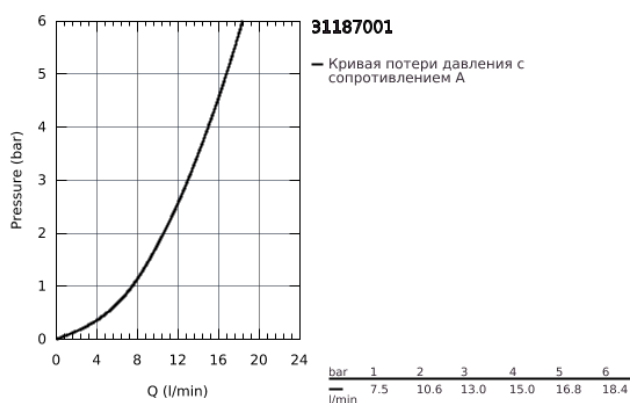

31 187 001 COSTA L ПОВОРОТНЫЙ СМЕСИТЕЛЬ 1/2"

ОПИСАНИЕ ПРОДУКТА

- металлические рукоятки
- с теплоизоляцией
- **GROHE StarLight** покрытие поверхности
- вентили Longlife
- аэратор
- поворотный трубкообразный излив
- радиус поворота 360°
- вынос 200 мм
- скрытые S-образные эксцентрики

31 187 001 COSTA L ПОВОРОТНЫЙ СМЕСИТЕЛЬ 1/2"

ЗАПАСНЫЕ ЧАСТИ

- 1: Ручьятка запорная Costa L (Order-nr. 45994000)
- 1.1: Переходник-защелка (Order-nr. 0538600M)
- 2: Вентиль 1/2" (Order-nr. 07146000)
- 2.1: O-кольцо $\varnothing 6 \times \varnothing 2$ (Order-nr. 0128300M)
- 2.2: O-кольцо $\varnothing 18,2 \times \varnothing 1,7$ (Order-nr. 0392400M)
- 2.3: Уплотнение (Order-nr. 0529100M)
- 3: Резьбовое соединение подключения 1/2" (Order-nr. 45044000)
- 4: S-образный эксцентрик (Order-nr. 12075000)
- 4.1: Уплотнение (Order-nr. 0138600M)
- 4.2: Розетка (Order-nr. 0221000M)
- 5: Трубнообразный излив (Order-nr. 13051000)
- 5.1: O-кольцо $\varnothing 12 \times \varnothing 2$ (Order-nr. 0128000M)
- 5.2: Аэратор (Order-nr. 13928000)
- 6: Удлинение 3/4", 20 мм (Order-nr. 0713000M)*
- 7: Винты для Costa/Avina (Order-nr. 48013000)*