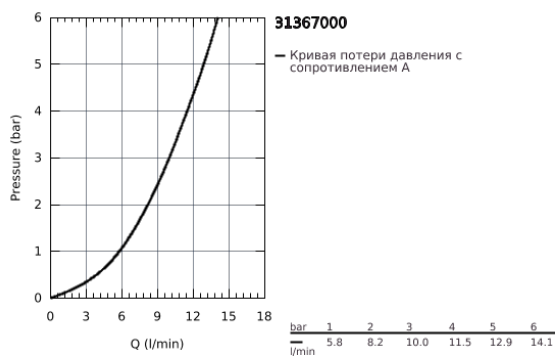

31 367 000 BAUEDGE СМЕСИТЕЛЬ ОДНОРЫЧАЖНЫЙ ДЛЯ МОЙКИ, DN 15

ОПИСАНИЕ ПРОДУКТА

- высокий излив
- монтаж на одно отверстие
- **GROHE StarLight** хромированное покрытие поверхности
- **GROHE Longlife** керамический картридж **28 мм**
- излив с аэратором
- поворотный трубкообразный излив
- радиус поворота 360°
- гибкая подводка
- система быстрого монтажа
- минимальное давление 1,0 бар