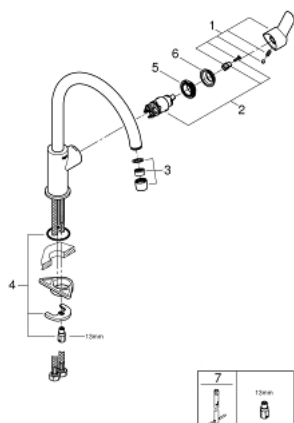

31 367 000 BAUEDGE СМЕСИТЕЛЬ ОДНОРЫЧАЖНЫЙ ДЛЯ МОЙКИ, DN 15

ОПИСАНИЕ ПРОДУКТА

- высокий излив
- монтаж на одно отверстие
- **GROHE StarLight** хромированное покрытие поверхности
- **GROHE Longlife** керамический картридж **28 мм**
- излив с аэратором
- поворотный трубкообразный излив
- радиус поворота 360°
- гибкая подводка
- система быстрого монтажа
- минимальное давление 1,0 бар

31 367 000 BAUEDGE СМЕСИТЕЛЬ ОДНОРЫЧАЖНЫЙ ДЛЯ МОЙКИ, DN 15

ЗАПАСНЫЕ ЧАСТИ

- 1: Рычаг (Order-nr. 46812000)
- 2: Картридж (Order-nr. 46580000)
- 3: Аэратор (Order-nr. 13928000)
- 4: Обратное резьбовое соединение (Order-nr. 46249000)
- 5: Крепежное кольцо (Order-nr. 46715000)
- 6: Колпак (Order-nr. 46581000)
- 7: Монтажный ключ (Order-nr. 19017000)*