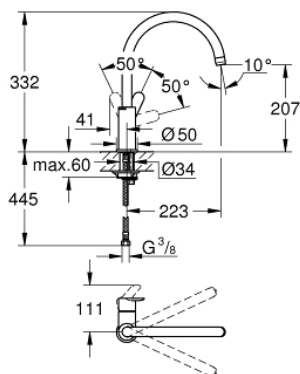

31 367 000 BAUEDGE СМЕСИТЕЛЬ ОДНОРЫЧАЖНЫЙ ДЛЯ МОЙКИ, DN 15

ОПИСАНИЕ ПРОДУКТА

- высокий излив
- монтаж на одно отверстие
- **GROHE StarLight** хромированное покрытие поверхности
- **GROHE Longlife** керамический картридж **28 мм**
- излив с аэратором
- поворотный трубкообразный излив
- радиус поворота 360°
- гибкая подводка
- система быстрого монтажа
- минимальное давление 1,0 бар

31 367 000 BAUEDGE СМЕСИТЕЛЬ ОДНОРЫЧАЖНЫЙ ДЛЯ МОЙКИ, DN 15

ЗАПАСНЫЕ ЧАСТИ

- 1: Рычаг (Order-nr. 46812000)
- 2: Картридж (Order-nr. 46580000)
- 3: Аэратор (Order-nr. 13928000)
- 4: Обратное резьбовое соединение (Order-nr. 46249000)
- 5: Крепежное кольцо (Order-nr. 46715000)
- 6: Колпак (Order-nr. 46581000)
- 7: Монтажный ключ (Order-nr. 19017000)*