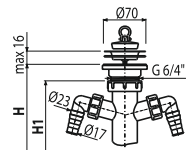

A80 - A81 - A82 - A83 - A84 A800 - A810 - A820 - A830 - A840

[mm]

	ØD	ØD1	G	H	H1	L max
A80-DN32	Ø32	-	G 5/4"	-	205-255	380
A80-DN40 / (DN50)	Ø40 / Ø50	-	G 6/4"	-	200-240	320
A800-DN40 / (DN50)	Ø40 / Ø50	Ø70	-	225-265	-	320

A81-DN40 / (DN50): **H1=200-240**
A810-DN40 / (DN50): **H=225-265**

A82-DN40 / (DN50): **H1=200-240**
A820-DN40 / (DN50): **H=225-265**

A80 - A81 - A82 - A83 - A84 A800 - A810 - A820 - A830 - A840

[mm]

	ØD	ØD1	G	H	H1	L max
A80-DN32	Ø32	-	G 5/4"	-	205-255	380
A80-DN40 / (DN50)	Ø40 / Ø50	-	G 6/4"	-	200-240	320
A800-DN40 / (DN50)	Ø40 / Ø50	Ø70	-	225-265	-	320

A81-DN40 / (DN50): **H1=200-240**
A810-DN40 / (DN50): **H=225-265**

A82-DN40 / (DN50): **H1=200-240**
A820-DN40 / (DN50): **H=225-265**

A83-DN50/40: **H1=195-235**
A830-DN50/40: **H=220-260**

A83-DN50/40: **H1=195-235**
A830-DN50/40: **H=220-260**

A84-DN50/40: **H1=195-235**
A840-DN50/40: **H=220-260**

A84-DN50/40: **H1=195-235**
A840-DN50/40: **H=220-260**

ŽÍRAVINA / CAUSTIC

ŽÍRAVINA / CAUSTIC