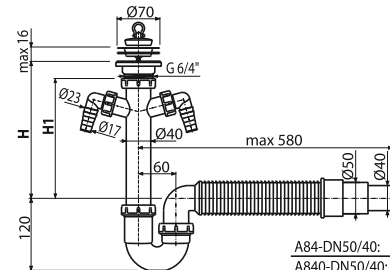

A80 - A81 - A82 - A83 - A84 A800 - A810 - A820 - A830 - A840

[mm]

	ØD	ØD1	G	H	H1	L max
A80-DN32	Ø32	-	G 5/4"	-	205-255	380
A80-DN40 / (DN50)	Ø40 / Ø50	-	G 6/4"	-	200-240	320
A800-DN40 / (DN50)	Ø40 / Ø50	Ø70	-	225-265	-	320

A81-DN40 / (DN50): **H1=200-240**
A810-DN40 / (DN50): **H=225-265**

A82-DN40 / (DN50): **H1=200-240**
A820-DN40 / (DN50): **H=225-265**

A80 - A81 - A82 - A83 - A84 A800 - A810 - A820 - A830 - A840

[mm]

	ØD	ØD1	G	H	H1	L max
A80-DN32	Ø32	-	G 5/4"	-	205-255	380
A80-DN40 / (DN50)	Ø40 / Ø50	-	G 6/4"	-	200-240	320
A800-DN40 / (DN50)	Ø40 / Ø50	Ø70	-	225-265	-	320

A81-DN40 / (DN50): **H1=200-240**
A810-DN40 / (DN50): **H=225-265**

A82-DN40 / (DN50): **H1=200-240**
A820-DN40 / (DN50): **H=225-265**

A83-DN50/40: **H1=195-235**
A830-DN50/40: **H=220-260**

A83-DN50/40: **H1=195-235**
A830-DN50/40: **H=220-260**

A84-DN50/40: **H1=195-235**
A840-DN50/40: **H=220-260**

A84-DN50/40: **H1=195-235**
A840-DN50/40: **H=220-260**

ŽÍRAVINA / CAUSTIC

ŽÍRAVINA / CAUSTIC