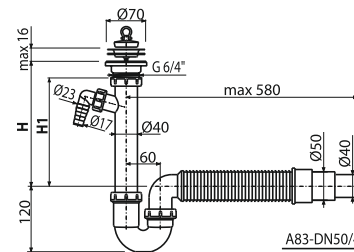

A80 - A81 - A82 - A83 - A84 A800 - A810 - A820 - A830 - A840

[mm]

	ØD	ØD1	G	H	H1	L max
A80-DN32	Ø32	-	G 5/4"	-	205-255	380
A80-DN40 / (DN50)	Ø40 / Ø50	-	G 6/4"	-	200-240	320
A800-DN40 / (DN50)	Ø40 / Ø50	Ø70	-	225-265	-	320

A81-DN40 / (DN50): **H1=200-240**
A810-DN40 / (DN50): **H=225-265**

A82-DN40 / (DN50): **H1=200-240**
A820-DN40 / (DN50): **H=225-265**

A80 - A81 - A82 - A83 - A84 A800 - A810 - A820 - A830 - A840

[mm]

	ØD	ØD1	G	H	H1	L max
A80-DN32	Ø32	-	G 5/4"	-	205-255	380
A80-DN40 / (DN50)	Ø40 / Ø50	-	G 6/4"	-	200-240	320
A800-DN40 / (DN50)	Ø40 / Ø50	Ø70	-	225-265	-	320

A81-DN40 / (DN50): **H1=200-240**
A810-DN40 / (DN50): **H=225-265**

A82-DN40 / (DN50): **H1=200-240**
A820-DN40 / (DN50): **H=225-265**

A83-DN50/40: **H1=195-235**
A830-DN50/40: **H=220-260**

A83-DN50/40: **H1=195-235**
A830-DN50/40: **H=220-260**

A84-DN50/40: **H1=195-235**
A840-DN50/40: **H=220-260**

A84-DN50/40: **H1=195-235**
A840-DN50/40: **H=220-260**

ŽÍRAVINA / CAUSTIC

ŽÍRAVINA / CAUSTIC