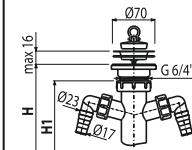

A80 - A81 - A82 - A83 - A84 A800 - A810 - A820 - A830 - A840

[mm]

	ØD	ØD1	G	H	H1	L max
A80-DN32	Ø32	-	G 5/4"	-	205-255	380
A80-DN40 / (DN50)	Ø40 / Ø50	-	G 6/4"	-	200-240	320
A800-DN40 / (DN50)	Ø40 / Ø50	Ø70	-	225-265	-	320

A81-DN40 / (DN50): **H1=200-240**
A810-DN40 / (DN50): **H=225-265**

A82-DN40 / (DN50): **H1=200-240**
A820-DN40 / (DN50): **H=225-265**

A80 - A81 - A82 - A83 - A84 A800 - A810 - A820 - A830 - A840

[mm]

	ØD	ØD1	G	H	H1	L max
A80-DN32	Ø32	-	G 5/4"	-	205-255	380
A80-DN40 / (DN50)	Ø40 / Ø50	-	G 6/4"	-	200-240	320
A800-DN40 / (DN50)	Ø40 / Ø50	Ø70	-	225-265	-	320

A81-DN40 / (DN50): **H1=200-240**
A810-DN40 / (DN50): **H=225-265**

A82-DN40 / (DN50): **H1=200-240**
A820-DN40 / (DN50): **H=225-265**

A83-DN50/40: **H1=195-235**
A830-DN50/40: **H=220-260**

A83-DN50/40: **H1=195-235**
A830-DN50/40: **H=220-260**

A84-DN50/40: **H1=195-235**
A840-DN50/40: **H=220-260**

A84-DN50/40: **H1=195-235**
A840-DN50/40: **H=220-260**

ŽÍRAVINA / CAUSTIC

ŽÍRAVINA / CAUSTIC