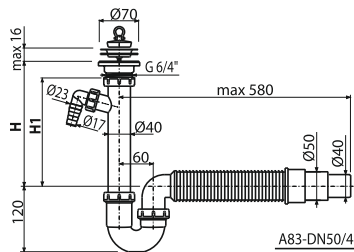

A80 - A81 - A82 - A83 - A84 A800 - A810 - A820 - A830 - A840

[mm]

	ØD	ØD1	G	H	H1	L max
A80-DN32	Ø32	-	G 5/4"	-	205-255	380
A80-DN40 / (DN50)	Ø40 / Ø50	-	G 6/4"	-	200-240	320
A800-DN40 / (DN50)	Ø40 / Ø50	Ø70	-	225-265	-	320

A81-DN40 / (DN50): **H1=200-240**
A810-DN40 / (DN50): **H=225-265**

A82-DN40 / (DN50): **H1=200-240**
A820-DN40 / (DN50): **H=225-265**

A80 - A81 - A82 - A83 - A84 A800 - A810 - A820 - A830 - A840

[mm]

	ØD	ØD1	G	H	H1	L max
A80-DN32	Ø32	-	G 5/4"	-	205-255	380
A80-DN40 / (DN50)	Ø40 / Ø50	-	G 6/4"	-	200-240	320
A800-DN40 / (DN50)	Ø40 / Ø50	Ø70	-	225-265	-	320

A81-DN40 / (DN50): **H1=200-240**
A810-DN40 / (DN50): **H=225-265**

A82-DN40 / (DN50): **H1=200-240**
A820-DN40 / (DN50): **H=225-265**

A83-DN50/40: **H1=195-235**
A830-DN50/40: **H=220-260**

A83-DN50/40: **H1=195-235**
A830-DN50/40: **H=220-260**

A84-DN50/40: **H1=195-235**
A840-DN50/40: **H=220-260**

A84-DN50/40: **H1=195-235**
A840-DN50/40: **H=220-260**

ŽÍRAVINA / CAUSTIC

ŽÍRAVINA / CAUSTIC