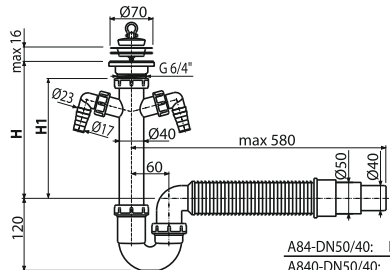

A80 - A81 - A82 - A83 - A84 A800 - A810 - A820 - A830 - A840

[mm]

	ØD	ØD1	G	H	H1	L max
A80-DN32	Ø32	-	G 5/4"	-	205-255	380
A80-DN40 / (DN50)	Ø40 / Ø50	-	G 6/4"	-	200-240	320
A800-DN40 / (DN50)	Ø40 / Ø50	Ø70	-	225-265	-	320

A81-DN40 / (DN50): **H1=200-240**
A810-DN40 / (DN50): **H=225-265**

A82-DN40 / (DN50): **H1=200-240**
A820-DN40 / (DN50): **H=225-265**

A80 - A81 - A82 - A83 - A84 A800 - A810 - A820 - A830 - A840

[mm]

	ØD	ØD1	G	H	H1	L max
A80-DN32	Ø32	-	G 5/4"	-	205-255	380
A80-DN40 / (DN50)	Ø40 / Ø50	-	G 6/4"	-	200-240	320
A800-DN40 / (DN50)	Ø40 / Ø50	Ø70	-	225-265	-	320

A81-DN40 / (DN50): **H1=200-240**
A810-DN40 / (DN50): **H=225-265**

A82-DN40 / (DN50): **H1=200-240**
A820-DN40 / (DN50): **H=225-265**

A83-DN50/40: **H1=195-235**
A830-DN50/40: **H=220-260**

A83-DN50/40: **H1=195-235**
A830-DN50/40: **H=220-260**

A84-DN50/40: **H1=195-235**
A840-DN50/40: **H=220-260**

A84-DN50/40: **H1=195-235**
A840-DN50/40: **H=220-260**

ŽÍRAVINA / CAUSTIC

ŽÍRAVINA / CAUSTIC