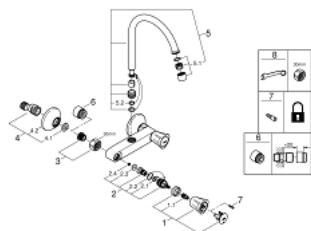

## 31 191 001 COSTA L ПОВОРОТНЫЙ СМЕСИТЕЛЬ 1/2"

### ОПИСАНИЕ ПРОДУКТА

- настенный монтаж
- металлические рукоятки
- с теплоизоляцией
- привинчивающаяся
- **GROHE StarLight** покрытие поверхности
- вентили Longlife
- аэратор
- трубкообразный излив
- радиус поворота 360°
- скрытые S-образные эксцентрики

### ЗАПАСНЫЕ ЧАСТИ

- 1: Ручка запорная Costa L (Order-nr. 45994000)
  - 1.1: Переходник-защелка (Order-nr. 0538600M)
  - 2: Вентиль 1/2" (Order-nr. 07146000)
  - 2.1: O-кольцо  $\varnothing 6 \times \varnothing 2$  (Order-nr. 0128300M)
  - 2.2: O-кольцо  $\varnothing 18,2 \times \varnothing 1,7$  (Order-nr. 0392400M)
  - 2.3: Уплотнение (Order-nr. 0529100M)
  - 3: Резьбовое соединение подключения 1/2" (Order-nr. 45044000)
  - 4: S-образный эксцентрик (Order-nr. 12075000)
  - 4.1: Уплотнение (Order-nr. 0138600M)
  - 4.2: Розетка (Order-nr. 0221000M)
  - 5: Трубообразный излив (Order-nr. 13213000)
  - 5.1: Аэратор (Order-nr. 13928000)
  - 5.2: O-кольцо  $\varnothing 12 \times \varnothing 2$  (Order-nr. 0128000M)
  - 6: Удлинение 3/4", 20 мм (Order-nr. 0713000M)\*
  - 7: Винты для Costa/Avina (Order-nr. 48013000)\*
  - 8: Ключ (Order-nr. 19377000)\*
- \* Optional accessories