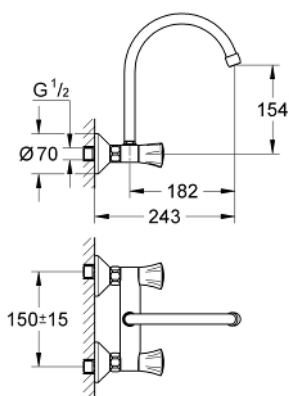

## 31 191 001 COSTA L ПОВОРОТНЫЙ СМЕСИТЕЛЬ 1/2"

### ОПИСАНИЕ ПРОДУКТА

- настенный монтаж
- металлические рукоятки
- с теплоизоляцией
- привинчивающаяся
- **GROHE StarLight** покрытие поверхности
- вентили Longlife
- аэратор
- трубкообразный излив
- радиус поворота 360°
- скрытые S-образные эксцентрики

### ЗАПАСНЫЕ ЧАСТИ

- 1: Ручка запорная Costa L (Order-nr. 45994000)
  - 1.1: Переходник-защелка (Order-nr. 0538600M)
  - 2: Вентиль 1/2" (Order-nr. 07146000)
  - 2.1: O-кольцо  $\varnothing 6 \times \varnothing 2$  (Order-nr. 0128300M)
  - 2.2: O-кольцо  $\varnothing 18,2 \times \varnothing 1,7$  (Order-nr. 0392400M)
  - 2.3: Уплотнение (Order-nr. 0529100M)
  - 3: Резьбовое соединение подключения 1/2" (Order-nr. 45044000)
  - 4: S-образный эксцентрик (Order-nr. 12075000)
  - 4.1: Уплотнение (Order-nr. 0138600M)
  - 4.2: Розетка (Order-nr. 0221000M)
  - 5: Трубообразный излив (Order-nr. 13213000)
  - 5.1: Аэратор (Order-nr. 13928000)
  - 5.2: O-кольцо  $\varnothing 12 \times \varnothing 2$  (Order-nr. 0128000M)
  - 6: Удлинение 3/4", 20 мм (Order-nr. 0713000M)\*
  - 7: Винты для Costa/Avina (Order-nr. 48013000)\*
  - 8: Ключ (Order-nr. 19377000)\*
- \* Optional accessories