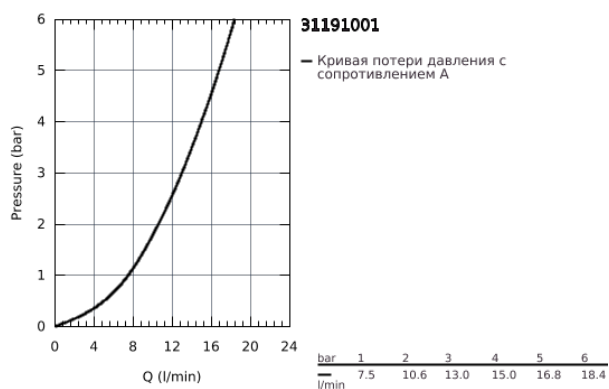

## 31 191 001 COSTA L ПОВОРОТНЫЙ СМЕСИТЕЛЬ 1/2"