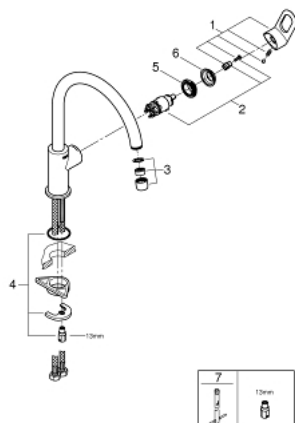

31 368 000 BAULOOP СМЕСИТЕЛЬ ОДНОРЫЧАЖНЫЙ ДЛЯ МОЙКИ, DN 15

ОПИСАНИЕ ПРОДУКТА

- высокий излив
- монтаж на одно отверстие
- **GROHE StarLight** покрытие поверхности
- **GROHE Longlife** керамический картридж **28 мм**
- излив с аэратором
- поворотный трубкообразный излив
- радиус поворота 360°
- гибкая подводка
- система быстрого монтажа
- минимальное давление 1,0 бар

31 368 000 BAULOOP СМЕСИТЕЛЬ ОДНОРЫЧАЖНЫЙ ДЛЯ МОЙКИ, DN 15

ЗАПАСНЫЕ ЧАСТИ

- 1: Рычаг (Order-nr. 46779000)
- 2: Картридж (Order-nr. 46580000)
- 3: Аэратор (Order-nr. 13928000)
- 4: Обратное резьбовое соединение (Order-nr. 46249000)
- 5: Крепежное кольцо (Order-nr. 46715000)
- 6: Колпак (Order-nr. 46581000)
- 7: Монтажный ключ (Order-nr. 19017000)*