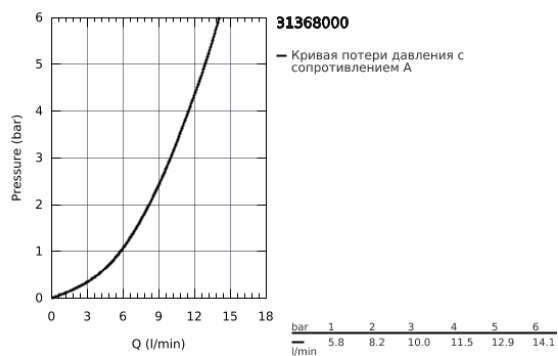

31 368 000 BAULOOP СМЕСИТЕЛЬ ОДНОРЫЧАЖНЫЙ ДЛЯ МОЙКИ, DN 15

ОПИСАНИЕ ПРОДУКТА

- высокий излив
- монтаж на одно отверстие
- **GROHE StarLight** покрытие поверхности
- **GROHE Longlife** керамический картридж **28 мм**
- излив с аэратором
- поворотный трубкообразный излив
- радиус поворота 360°
- гибкая подводка
- система быстрого монтажа
- минимальное давление 1,0 бар