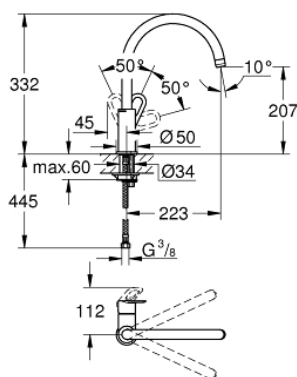

31 368 000 BAULOOP СМЕСИТЕЛЬ ОДНОРЫЧАЖНЫЙ ДЛЯ МОЙКИ, DN 15

ОПИСАНИЕ ПРОДУКТА

- высокий излив
- монтаж на одно отверстие
- **GROHE StarLight** покрытие поверхности
- **GROHE Longlife** керамический картридж **28 мм**
- излив с аэратором
- поворотный трубкообразный излив
- радиус поворота 360°
- гибкая подводка
- система быстрого монтажа
- минимальное давление 1,0 бар

31 368 000 BAULOOP СМЕСИТЕЛЬ ОДНОРЫЧАЖНЫЙ ДЛЯ МОЙКИ, DN 15

ЗАПАСНЫЕ ЧАСТИ

- 1: Рычаг (Order-nr. 46779000)
- 2: Картридж (Order-nr. 46580000)
- 3: Аэратор (Order-nr. 13928000)
- 4: Обратное резьбовое соединение (Order-nr. 46249000)
- 5: Крепежное кольцо (Order-nr. 46715000)
- 6: Колпак (Order-nr. 46581000)
- 7: Монтажный ключ (Order-nr. 19017000)*