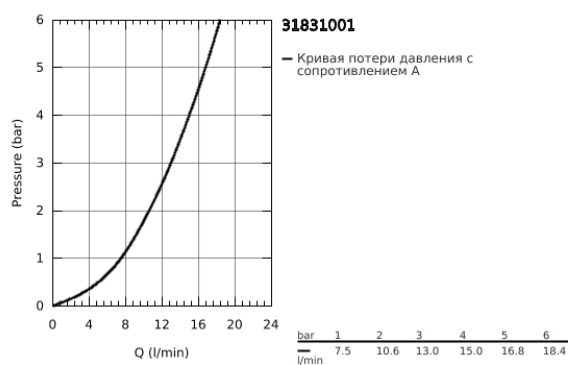

31 831 001 COSTA L СМЕСИТЕЛЬ ДЛЯ МОЙКИ НА ОДНО ОТВЕРСТИЕ, DN 15

ОПИСАНИЕ ПРОДУКТА

- металлические рукоятки
- с теплоизоляцией
- **GROHE StarLight** покрытие поверхности
- вентили Longlife
- аэратор
- поворотный трубкообразный излив
- радиус поворота 360°
- гибкая подводка