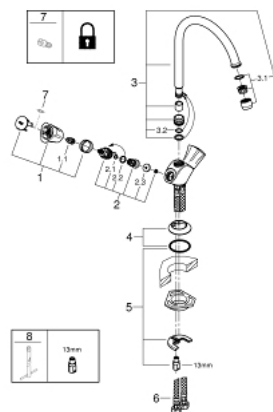

31 831 001 COSTA L СМЕСИТЕЛЬ ДЛЯ МОЙКИ НА ОДНО ОТВЕРСТИЕ, DN 15

ОПИСАНИЕ ПРОДУКТА

- металлические рукоятки
- с теплоизоляцией
- **GROHE StarLight** покрытие поверхности
- вентили Longlife
- аэратор
- поворотный трубкообразный излив
- радиус поворота 360°
- гибкая подводка

31 831 001 COSTA L СМЕСИТЕЛЬ ДЛЯ МОЙКИ НА ОДНО ОТВЕРСТИЕ, DN 15

ЗАПАСНЫЕ ЧАСТИ

- 1: Ручьятка запорная Costa L (Order-nr. 45994000)
 - 1.1: Переходник-защелка (Order-nr. 0538600M)
 - 2: Вентиль 1/2" (Order-nr. 07146000)
 - 2.1: O-кольцо $\varnothing 6 \times \varnothing 2$ (Order-nr. 0128300M)
 - 2.2: O-кольцо $\varnothing 18,2 \times \varnothing 1,7$ (Order-nr. 0392400M)
 - 2.3: Уплотнение (Order-nr. 0529100M)
 - 3: Трубообразный излив (Order-nr. 13213000)
 - 3.1: Аэратор (Order-nr. 13928000)
 - 3.2: O-кольцо $\varnothing 12 \times \varnothing 2$ (Order-nr. 0128000M)
 - 4: Розетка (Order-nr. 45996000)
 - 5: Обратное резьбовое соединение (Order-nr. 46249000)
 - 6: Шланг под давлением (Order-nr. 46255000)
 - 7: Винты для Costa/Avina (Order-nr. 48013000)*
 - 8: Монтажный ключ (Order-nr. 19017000)*
- * Optional accessories