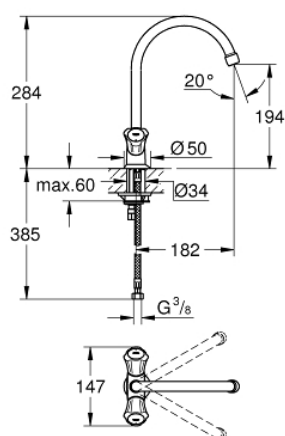

31 831 001 COSTA L СМЕСИТЕЛЬ ДЛЯ МОЙКИ НА ОДНО ОТВЕРСТИЕ, DN 15

ОПИСАНИЕ ПРОДУКТА

- металлические рукоятки
- с теплоизоляцией
- **GROHE StarLight** покрытие поверхности
- вентили Longlife
- аэратор
- поворотный трубкообразный излив
- радиус поворота 360°
- гибкая подводка

31 831 001 COSTA L СМЕСИТЕЛЬ ДЛЯ МОЙКИ НА ОДНО ОТВЕРСТИЕ, DN 15

ЗАПАСНЫЕ ЧАСТИ

- 1: Ручьятка запорная Costa L (Order-nr. 45994000)
 - 1.1: Переходник-защелка (Order-nr. 0538600M)
 - 2: Вентиль 1/2" (Order-nr. 07146000)
 - 2.1: O-кольцо $\varnothing 6 \times \varnothing 2$ (Order-nr. 0128300M)
 - 2.2: O-кольцо $\varnothing 18,2 \times \varnothing 1,7$ (Order-nr. 0392400M)
 - 2.3: Уплотнение (Order-nr. 0529100M)
 - 3: Трубообразный излив (Order-nr. 13213000)
 - 3.1: Аэратор (Order-nr. 13928000)
 - 3.2: O-кольцо $\varnothing 12 \times \varnothing 2$ (Order-nr. 0128000M)
 - 4: Розетка (Order-nr. 45996000)
 - 5: Обратное резьбовое соединение (Order-nr. 46249000)
 - 6: Шланг под давлением (Order-nr. 46255000)
 - 7: Винты для Costa/Avina (Order-nr. 48013000)*
 - 8: Монтажный ключ (Order-nr. 19017000)*
- * Optional accessories