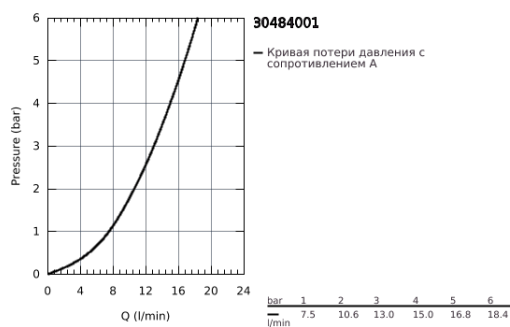

### ОПИСАНИЕ ПРОДУКТА

- настенный монтаж
- металлическая рукоятка
- с теплоизоляцией
- привинчивающаяся
- маркировка: синяя
- **GROHE StarLight** покрытие поверхности
- аэратор
- вентили Longlife
- поворотный трубкообразный излив
- радиус поворота 360°
- вынос 200 мм