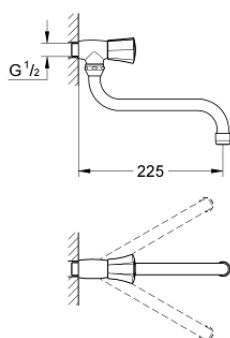

### ОПИСАНИЕ ПРОДУКТА

- настенный монтаж
- металлическая рукоятка
- с теплоизоляцией
- привинчивающаяся
- маркировка: синяя
- **GROHE StarLight** покрытие поверхности
- аэратор
- вентили Longlife
- поворотный трубкообразный излив
- радиус поворота 360°
- вынос 200 мм

### ЗАПАСНЫЕ ЧАСТИ

1: Ручка запорная Costa L (Order-nr. 45994000)

1.1: Переходник-защелка (Order-nr. 0538600M)

2: Вентиль 1/2" (Order-nr. 07146000)

2.1: O-кольцо Ø6 x Ø2 (Order-nr. 0128300M)

2.2: O-кольцо Ø18,2 x Ø1,7 (Order-nr. 0392400M)

2.3: Уплотнение (Order-nr. 0529100M)

3: S-излив (Order-nr. 13084000)

3.1: Аэратор (Order-nr. 13928000)

3.2: O-кольцо Ø13,5 x Ø2,75 (Order-nr. 0128500M)

4: Винты для Costa/Avina (Order-nr. 48013000)\*

\* Optional accessories