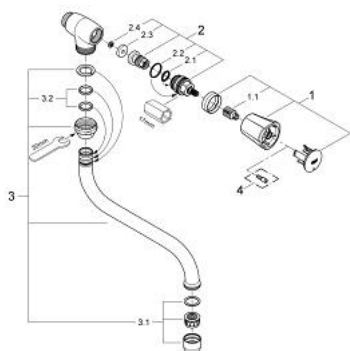

### ОПИСАНИЕ ПРОДУКТА

- настенный монтаж
- металлическая рукоятка
- с теплоизоляцией
- привинчивающаяся
- маркировка: синяя
- **GROHE StarLight** покрытие поверхности
- аэратор
- вентили Longlife
- поворотный трубкообразный излив
- радиус поворота 360°
- вынос 200 мм

### ЗАПАСНЫЕ ЧАСТИ

1: Ручка запорная Costa L (Order-nr. 45994000)

1.1: Переходник-защелка (Order-nr. 0538600M)

2: Вентиль 1/2" (Order-nr. 07146000)

2.1: O-кольцо Ø6 x Ø2 (Order-nr. 0128300M)

2.2: O-кольцо Ø18,2 x Ø1,7 (Order-nr. 0392400M)

2.3: Уплотнение (Order-nr. 0529100M)

3: S-излив (Order-nr. 13084000)

3.1: Аэратор (Order-nr. 13928000)

3.2: O-кольцо Ø13,5 x Ø2,75 (Order-nr. 0128500M)

4: Винты для Costa/Avina (Order-nr. 48013000)\*

\* Optional accessories