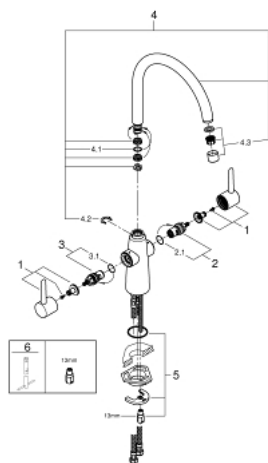

30 189 000 AMBI СМЕСИТЕЛЬ ДЛЯ МОЙКИ

ОПИСАНИЕ ПРОДУКТА

- монтаж на одно отверстие
- **GROHE StarLight** покрытие поверхности
- керамические вентили 1/2", 90°
- аэратор
- поворотный трубкообразный излив
- выбор радиуса поворота: 0° / 150° / 360°
- с длинными ручками
- ручка открывается вперед - исключает попадание брызг на стену
- гибкая подводка 1/2"
- система быстрого монтажа
- 3/8" adapter available for international use
- рекомендованной минимальное давление 0.4 бар

30 189 000 АМБИ СМЕСИТЕЛЬ ДЛЯ МОЙКИ

ЗАПАСНЫЕ ЧАСТИ

- 1: Рычаг (Order-nr. 48172000)
- 2: Керамический вентиль 1/2" (Order-nr. 45882000)
- 2.1: O-кольцо Ø18,2 x Ø1,7 (Order-nr. 0392400M)
- 3: Керамический вентиль 1/2" (Order-nr. 45883000)
- 3.1: O-кольцо Ø18,2 x Ø1,7 (Order-nr. 0392400M)
- 4: Трубнообразный излив (Order-nr. 13337000)
- 4.1: O-кольцо Ø13,5 x Ø2,75 (Order-nr. 0128500M)
- 4.2: Страховочное кольцо (Order-nr. 0485300M)
- 4.3: Аэратор (Order-nr. 48174000)
- 5: Обратное резьбовое соединение (Order-nr. 46249000)
- 6: Монтажный ключ (Order-nr. 19017000)*