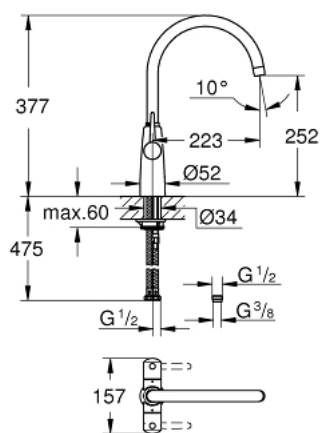

30 189 000 AMBI СМЕСИТЕЛЬ ДЛЯ МОЙКИ

ОПИСАНИЕ ПРОДУКТА

- монтаж на одно отверстие
- **GROHE StarLight** покрытие поверхности
- керамические вентили 1/2", 90°
- аэратор
- поворотный трубкообразный излив
- выбор радиуса поворота: 0° / 150° / 360°
- с длинными ручками
- ручка открывается вперед - исключает попадание брызг на стену
- гибкая подводка 1/2"
- система быстрого монтажа
- 3/8" adapter available for international use
- рекомендованной минимальное давление 0.4 бар

30 189 000 АМБИ СМЕСИТЕЛЬ ДЛЯ МОЙКИ

ЗАПАСНЫЕ ЧАСТИ

- 1: Рычаг (Order-nr. 48172000)
- 2: Керамический вентиль 1/2" (Order-nr. 45882000)
- 2.1: O-кольцо Ø18,2 x Ø1,7 (Order-nr. 0392400M)
- 3: Керамический вентиль 1/2" (Order-nr. 45883000)
- 3.1: O-кольцо Ø18,2 x Ø1,7 (Order-nr. 0392400M)
- 4: Трубнообразный излив (Order-nr. 13337000)
- 4.1: O-кольцо Ø13,5 x Ø2,75 (Order-nr. 0128500M)
- 4.2: Страховочное кольцо (Order-nr. 0485300M)
- 4.3: Аэратор (Order-nr. 48174000)
- 5: Обратное резьбовое соединение (Order-nr. 46249000)
- 6: Монтажный ключ (Order-nr. 19017000)*